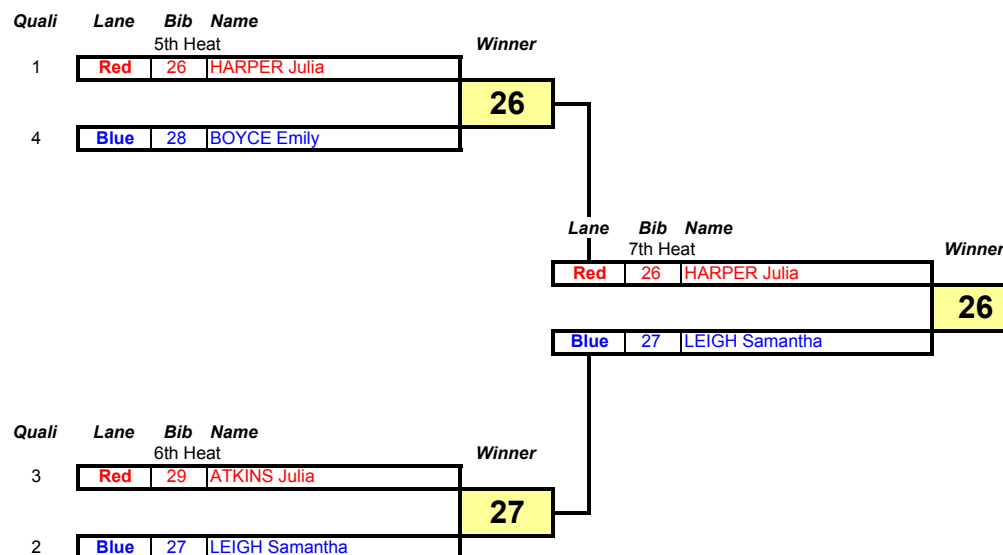

1/08/2008

World Industries - PGS - U15G

Semi Final

Final

Results

Rank	Bib	Name	Gender	Qualitime
1	26	HARPER Julia	W	
2	27	LEIGH Samantha	W	
3	29	ATKINS Julia	W	47.65
4	28	BOYCE Emily	W	57.15